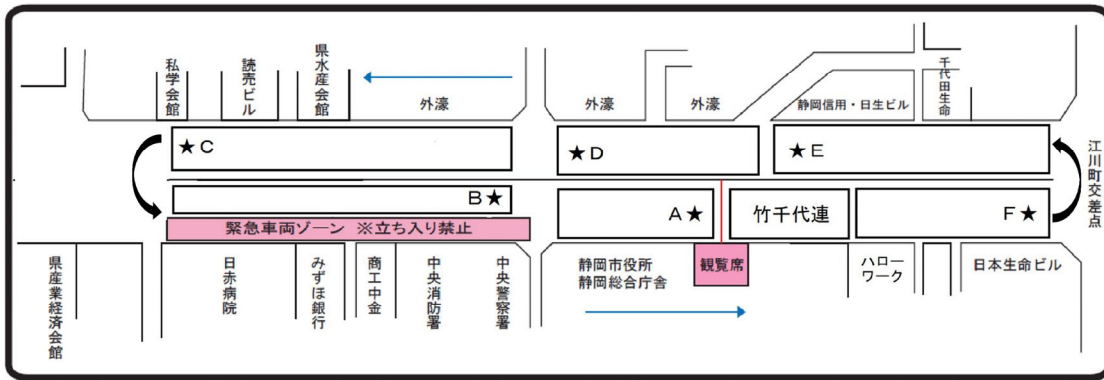

第69回静岡まつり 夜桜乱舞 参加団体配置図

4月5日(土)追手町会場

★は各エリアの先頭です。

※緊急車両ゾーンは救急車、パトカーが通行しますので安全のため参加者、見物客の立ち入りを禁止します。踊り会場への入退場は、お堀側または県庁前交差点からお願いします。

A	082	★FA+まつり隊	C	005	★三菱電機グループ・チェリー フレイムス	E	067	★RHKしずおか
	104	春華連		010	鞠子桜舞		162	TOKAIグループ
	087	静岡県日本舞踊協会		013	ANBOO		171	BABY オドル
	040	清水石川かっぽれ会		054	駿府茶山		014	★五反田楽友舞
	060	万葉の姫		074	竜南Rieーダンスチーム		016	Fit-A静岡 vivid
B	092	チーム藤	D	078	舞姫っこ〜円陣乱舞〜	F	042	寺田なでしこ
	191	キャンディ ちょこれーと		090	港かっぽれ振興会「清水夜桜組」		165	静岡英和女学院
	031	★鼓都舞		098	エス・エス・ティ・ケイ チェリーズ		176	夢舞〜Move♪
	044	静岡信用金庫		157	チェリンぼ		188	夜桜賑岡
	093	焼津・群舞の会		189	一般財団法人静岡県生活科学検査センター		196	Do-T
	094	静岡祭組		075	★STEMローズ			
	100	ルネサンス静岡		080	常大祭り組			
	170	手話サークル するがの会		141	すてっぷあっぷCoCo			
	183	葵や一晴		174	社会福祉法人静和会丸子の里			
	197	葵一代誠組		180	chummy			
		190	高橋そろばん教室夜桜乱部					

4月6日(日)追手町会場

★は各エリアの先頭です。

※緊急車両ゾーンは救急車、パトカーが通行しますので安全のため参加者、見物客の立ち入りを禁止します。踊り会場への入退場は、お堀側または県庁前交差点からお願いします。

A	040	★清水石川かっぽれ会	C	067	★RHKしずおか	
	020	暁会		096	(健康体操)ラムーヴ	
	030	千手の里 手越連		D	075	★STEMローズ
	155	中国交流会		078	舞姫っこ〜円陣乱舞〜	
B	193	静高95期	E	077	山美鳳	
	082	★FA+まつり隊		199	原田グループ	
	053	静岡ラジオ体操連盟		141	すてっぷあっぷCoCo	
				087	静岡県日本舞踊協会	