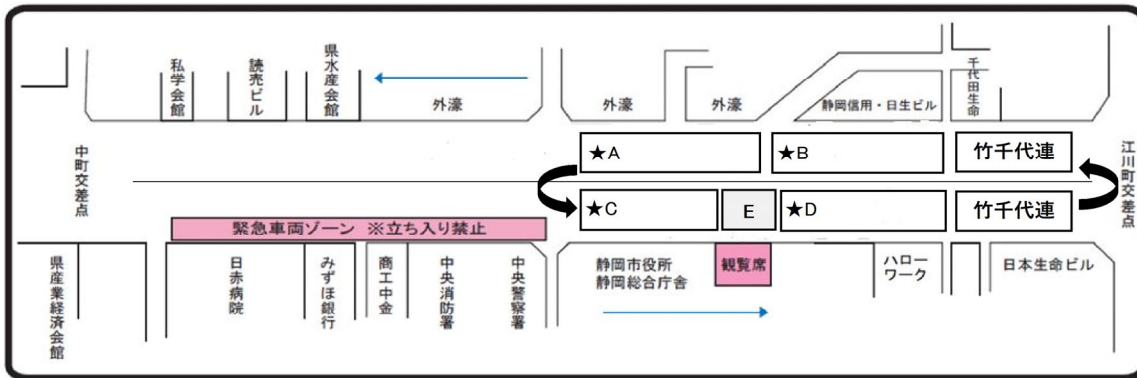

第69回静岡まつり 夜桜乱舞 参加団体配置図

4月5日(土)追手町会場

★は各エリアの先頭です。

※緊急車両ゾーンは救急車、パトカーが通行しますので安全のため参加者、見物客の立ち入りを禁止します。踊り会場への入退場は、お堀側または県庁前交差点からお願いします。

A	082	★FA+まつり隊	C	005	★三菱電機グループ・チェリー フレイムス	E	067	★RHKしずおか
	104	春華連		010	鞠子桜舞		162	TOKAIグループ
	087	静岡県日本舞踊協会		013	ANBOO		171	BABY オドル
	040	清水石川かっぽれ会		054	駿府茶山		014	★五反田楽友舞
	060	万葉の姫		074	竜南Rieーダンスチーム		016	Fit-A静岡 vivid
B	092	チーム藤	D	078	舞姫っこ〜円陣乱舞〜	F	042	寺田なでしこ
	191	キャンディ ちょこれーと		090	港かっぽれ振興会「清水夜桜組」		165	静岡英和女学院
	031	★鼓都舞		098	エス・エス・ティ・ケイ チェリーズ		176	夢舞〜Move♪
	044	静岡信用金庫		157	チェリンぼ		188	夜桜賑岡
	093	焼津・群舞の会		189	一般財団法人静岡県生活科学検査センター		196	Do-T
	094	静岡祭組		075	★STEMローズ			
	100	ルネサンス静岡		080	常大祭り組			
	170	手話サークル するがの会		141	すてっぷあっぷCoCo			
	183	葵や一晴		174	社会福祉法人静和会丸子の里			
	197	葵一代誠組		180	chummy			
		190	高橋そろばん教室夜桜乱部					

4月6日(日)追手町会場

★は各エリアの先頭です。

※緊急車両ゾーンは救急車、パトカーが通行しますので安全のため参加者、見物客の立ち入りを禁止します。踊り会場への入退場は、お堀側または県庁前交差点からお願いします。

A	040	★清水石川かっぽれ会	C	067	★RHKしずおか	
	020	暁会		096	(健康体操)ラムーヴ	
	030	千手の里 手越連		D	075	★STEMローズ
	155	中国交流会		078	舞姫っこ〜円陣乱舞〜	
B	193	静高95期	E	077	山美鳳	
	082	★FA+まつり隊		199	原田グループ	
	053	静岡ラジオ体操連盟		141	すてっぷあっぷCoCo	
				087	静岡県日本舞踊協会	